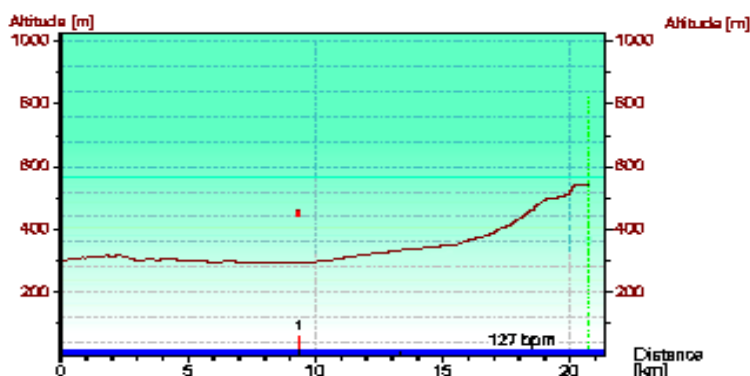

TIMING
LJUBLJANA

Opis poti:

Parkirišče športne dvorane Krim na Galjevici – levo ob dolenjski železnici do konca – desno na Orlovo – levo na Dolenjsko c. – desno na Hradeckega – desno na Litijsko c. – desno na Hruševsko c. – Bizoviška c. – Dobrunjska c. – desno na Cesto II. grupe odredov – Sadinja vas – v Podlipoglavu levo proti Lipoglavu – skozi Selo pri Pancah - na vrhu vzpona pri avtobusni postaji desno na Mali Lipoglav (530 m) - Kmečki turizem Pri Jakopcu.