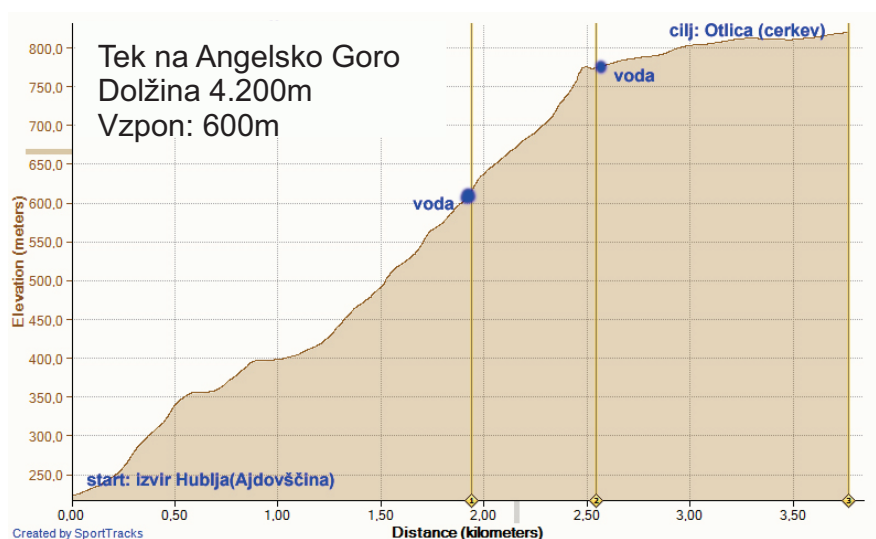

ŠKTD SINJI VRH

ORGANIZIRA

3. GORSKI TEK NA ANGELSKO GORO

po atraktivni poti mimo
OTLIŠKEGA OKNA

Nedelja, 31. avgust 2014
s startom ob 9:30 pri izviru Hublja
Prijava eno uro pred pričetkom teka
(prijavnina je 12€)

Dolžina proge: 4.200 m
Vzpon: 600 m

Gorski tek šteje za točkovanje Primorskega pokala.
Vabljeni tudi pohodniki, ki boste lahko na pot
krenili ob 8:00 (prijavnina za pohodnike je 6€ -
v to ceno je všteti tudi topel obrok na cilju)