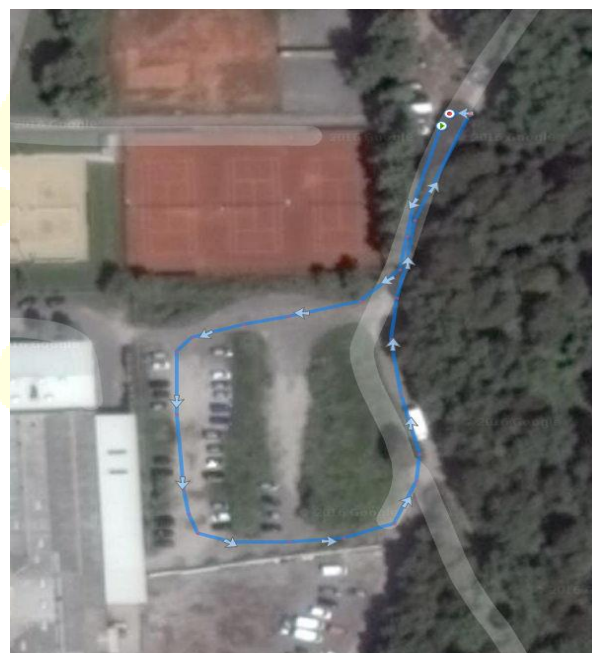

## SKICE PROG za KROS ČRNUČE 2019

1. KATEGORIJA - dolžina proge 250 m

2. KATEGORIJA - dolžina proge 300 m

3. KATEGORIJA - dolžina proge 600 m (2. kroga)

4. KATEGORIJA - dolžina proge 1.250 m

5. KATEGORIJA - dolžina proge 5.000 m