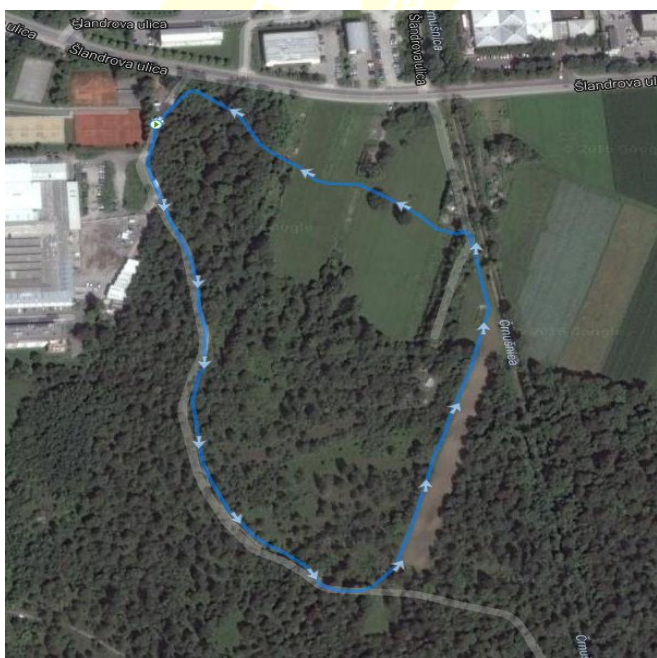

## SKICE PROG za KROS ČRNUČE 2019

1. KATEGORIJA - dolžina proge 250 m

2. KATEGORIJA - dolžina proge 300 m

3. KATEGORIJA - dolžina proge 600 m (2. kroga)

4. KATEGORIJA - dolžina proge 1.250 m

5. KATEGORIJA - dolžina proge 5.000 m