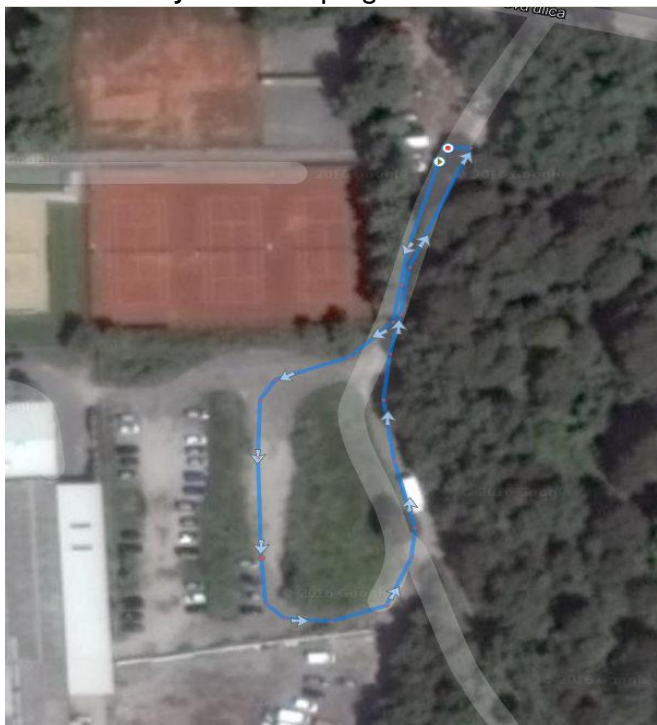

## SKICE PROG za KROS ČRNUČE 2019

1. KATEGORIJA - dolžina proge 250 m

2. KATEGORIJA - dolžina proge 300 m

3. KATEGORIJA - dolžina proge 600 m (2. kroga)

4. KATEGORIJA - dolžina proge 1.250 m

5. KATEGORIJA - dolžina proge 5.000 m